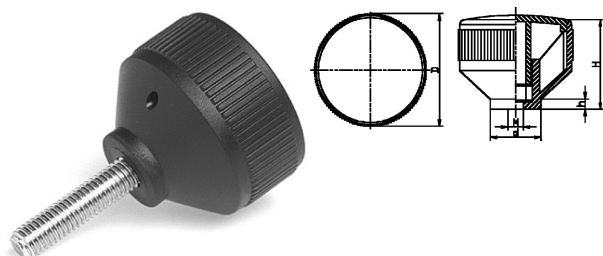

004230. APPARATENKNOP + KAP PA V.V. MOER / BOUT

Artikelcode	D	d	H	h			
004230.044060001.000	44	20	35	4	M 6	MOER	zwart
004230.044060101.000	44	20	35	4	M 6	10	zwart
004230.044080001.000	44	20	35	4	M 8	MOER	zwart
004230.044080101.000	44	20	35	4	M 8	10	zwart