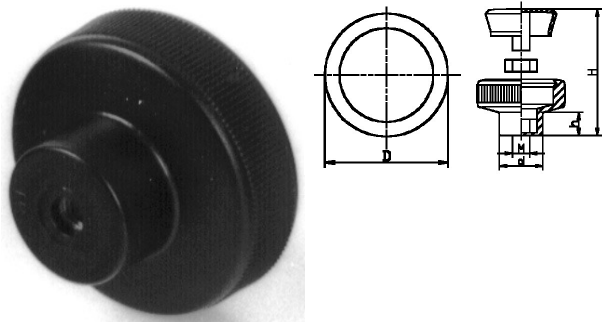

005000. KARTELKNOP PA 2-DELIG

Artikelcode	D	d	H	h			Lengte
005000.030040001.000	30	15	20	7,5	M 4	MOER	zwart
005000.030040010.000	30	15	20	7,5	M 4	EXCL.	zwart
005000.030050001.000	30	15	20	7,5	M 5	MOER	zwart
005000.030050010.000	30	15	20	7,5	M 5	EXCL.	zwart
005000.030060001.000	30	15	20	7,5	M 6	MOER	zwart
005000.030060010.000	30	15	20	7,5	M 6	EXCL.	zwart
005000.034050001.000	34	18	24	10,5	M 5	MOER	zwart
005000.034060001.000	34	18	24	10,5	M 6	MOER	zwart
005000.034080001.000	34	18	24	10,5	M 8	MOER	zwart
005000.034080101.000	34	18	24	10,5	M 8		10 zwart