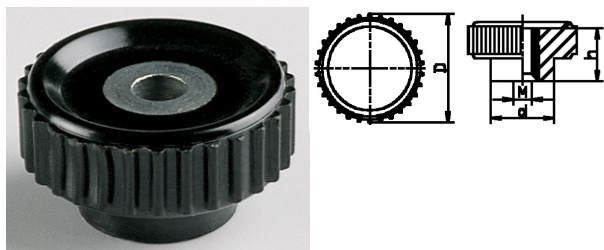

**005011. KARTELKNOP BAKELIET MET DOORLOPENDE DRAADBUS / VOORBORING**

| Artikelcode          | D  | d  | H  | boring |       |
|----------------------|----|----|----|--------|-------|
| 005011.024050004.000 | 24 | 14 | 13 | Ø 5,25 | zwart |
| 005011.024060001.000 | 24 | 14 | 13 | M 6    | zwart |
| 005011.030050004.000 | 30 | 20 | 15 | Ø 5,25 | zwart |
| 005011.030080001.000 | 30 | 20 | 15 | M 8    | zwart |
| 005011.030100001.000 | 30 | 20 | 15 | M10    | zwart |