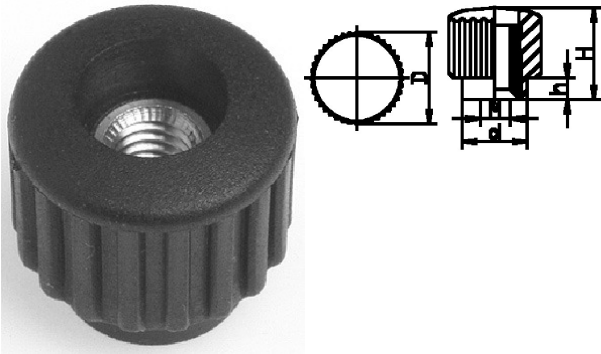

**005143. KARTELKNOP PA**

Artikelcode	D	d	H	h			
005143.017040002.000	17	12	17	4	M 4 DRL	MS	zwart
005143.017050002.000	17	12	17	4	M 5 DRL	MS	zwart
005143.017060002.000	17	12	17	4	M 6 DLR	MS	zwart