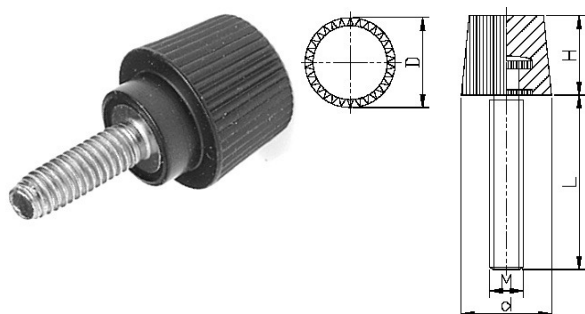

005151. KARTELKNOP PS

Artikelcode	D	d	H		Lengte	
005151.013040101.000	13	7	12	M 4	10	zwart
005151.014040001.000	14	10	15	M 4	ST	zwart
005151.014040101.000	14	10	15	M 4	10	zwart
005151.014040401.000	14	10	15	M 4	16	zwart