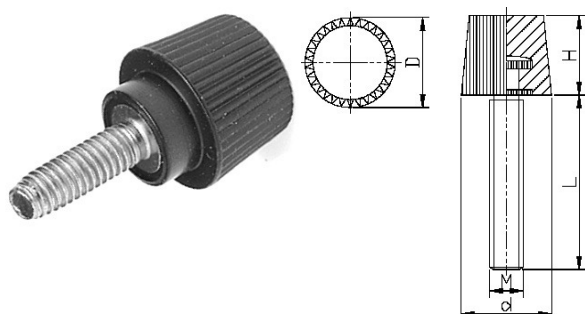

**005151. KARTELKNOP PS**

Artikelcode	D	d	H		Lengte	
005151.013040101.000	13	7	12	M 4	10	zwart
005151.014040001.000	14	10	15	M 4	ST	zwart
005151.014040101.000	14	10	15	M 4	10	zwart
005151.014040401.000	14	10	15	M 4	16	zwart