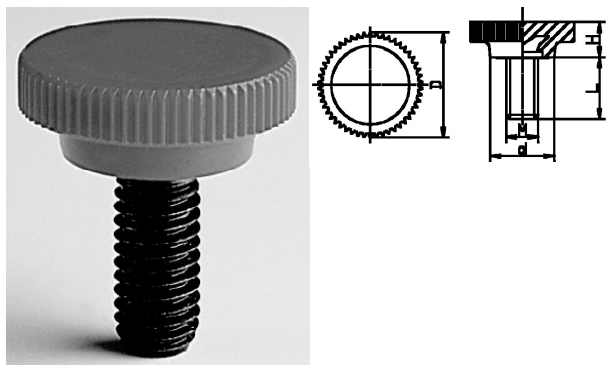

005162. KARTELKNOP POM

Leverbaar in

zwart - rood - grijs

Artikelcode	D	d	H		Lengte	
005162.010030081.000	9,5	8	5	M 3	8	zwart
005162.010030081.003	9,5	8	5	M 3	8	grijs
005162.010030081.005	9,5	8	5	M 3	8	rood
005162.010030101.000	9,5	8	5	M 3	10	zwart
005162.010030101.003	9,5	8	5	M 3	10	grijs
005162.010030101.005	9,5	8	5	M 3	10	rood
005162.010030121.000	9,5	8	5	M 3	12	zwart
005162.010030121.003	9,5	8	5	M 3	12	grijs
005162.010030121.005	9,5	8	5	M 3	12	rood
005162.013040101.000	13	10	6	M 4	10	zwart
005162.013040101.003	13	10	6	M 4	10	grijs
005162.013040101.005	13	10	6	M 4	10	rood
005162.013040121.000	13	10	6	M 4	12	zwart
005162.013040121.003	13	10	6	M 4	12	grijs
005162.013040121.005	13	10	6	M 4	12	rood
005162.013040141.000	13	10	6	M 4	14	zwart
005162.013040141.003	13	10	6	M 4	14	grijs
005162.013040141.005	13	10	6	M 4	14	rood
005162.016050121.000	16	12	7	M 5	12	zwart
005162.016050121.003	16	12	7	M 5	12	grijs
005162.016050121.005	16	12	7	M 5	12	rood
005162.016050141.000	16	12	7	M 5	14	zwart
005162.016050141.003	16	12	7	M 5	14	grijs
005162.016050141.005	16	12	7	M 5	14	rood