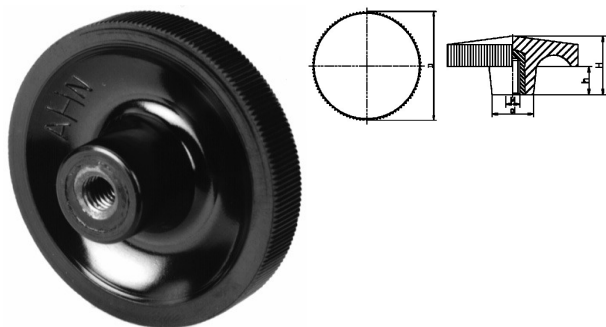

005180. KARTELKNOP BAKELIET

Artikelcode	D	d	H	h			Lengte	
005180.060080001.000	60	19	27	13	M 8	ST		zwart
005180.060080002.000	60	19	27	13	M 8	MS		zwart
005180.060080151.000	60	19	27	13	M 8		15	zwart
005180.060080401.000	60	19	27	13	M 8		40	zwart
005180.060100151.000	60	19	27	13	M10		15	zwart
005180.060100401.000	60	19	27	13	M10		40	zwart