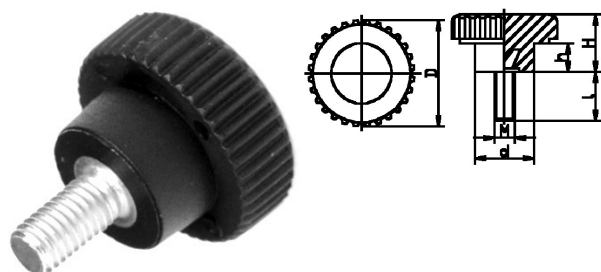

005202. KARTELKNOP PA

Artikelcode	D	d	H	h		Lengte	
005202.015030081.000	15	10	9	3,5	M 3	8	zwart
005202.015030301.000	15	10	9	3,5	M 3	30	zwart
005202.015040081.000	15	10	9	3,5	M 4	8	zwart
005202.015040101.000	15	10	9	3,5	M 4	10	zwart
005202.015040201.000	15	10	9	3,5	M 4	20	zwart
005202.015040301.000	15	10	9	3,5	M 4	30	zwart
005202.015050101.000	15	10	9	3,5	M 5	10	zwart
005202.015050151.000	15	10	9	3,5	M 5	15	zwart
005202.015050201.000	15	10	9	3,5	M 5	20	zwart
005202.015050301.000	15	10	9	3,5	M 5	30	zwart
005202.020040101.000	20	12	8	2	M 4	10	zwart
005202.020040201.000	20	12	8	2	M 4	20	zwart
005202.020050101.000	20	12	8	2	M 5	10	zwart
005202.020050201.000	20	12	8	2	M 5	20	zwart
005202.020050301.000	20	12	8	2	M 5	30	zwart
005202.020060101.000	20	12	8	2	M 6	10	zwart
005202.020060151.000	20	12	8	2	M 6	15	zwart
005202.020060201.000	20	12	8	2	M 6	20	zwart
005202.020060301.000	20	12	8	2	M 6	30	zwart
005202.025050101.000	26	14	14	8	M 5	10	zwart
005202.025050201.000	26	14	14	8	M 5	20	zwart
005202.025050301.000	26	14	14	8	M 5	30	zwart
005202.025060101.000	26	14	14	8	M 6	10	zwart
005202.025060151.000	26	14	14	8	M 6	15	zwart
005202.025060201.000	26	14	14	8	M 6	20	zwart

Artikelcode	D	d	H	h		Lengte	
005202.025060301.000	26	14	14	8	M 6	30	zwart
005202.025060401.000	26	14	14	8	M 6	40	zwart
005202.025060501.000	26	14	14	8	M 6	50	zwart
005202.025080101.000	26	14	14	8	M 8	10	zwart
005202.025080201.000	26	14	14	8	M 8	20	zwart
005202.025080301.000	26	14	14	8	M 8	30	zwart
005202.025080401.000	26	14	14	8	M 8	40	zwart
005202.025080501.000	26	14	14	8	M 8	50	zwart