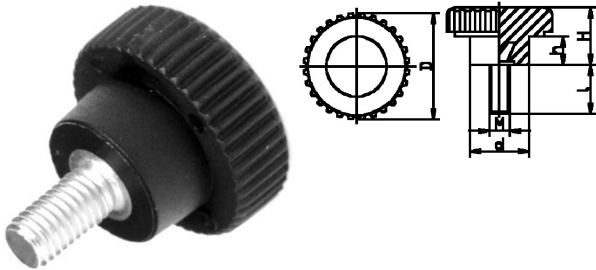

005202. KARTELKNOP PA

Artikelcode	D	d	H	h		Lengte	
005202.015030081.000	15	10	9	3,5	M 3	8	zwart
005202.015030301.000	15	10	9	3,5	M 3	30	zwart
005202.015040081.000	15	10	9	3,5	M 4	8	zwart
005202.015040101.000	15	10	9	3,5	M 4	10	zwart
005202.015040201.000	15	10	9	3,5	M 4	20	zwart
005202.015040301.000	15	10	9	3,5	M 4	30	zwart
005202.015050101.000	15	10	9	3,5	M 5	10	zwart
005202.015050151.000	15	10	9	3,5	M 5	15	zwart
005202.015050201.000	15	10	9	3,5	M 5	20	zwart
005202.015050301.000	15	10	9	3,5	M 5	30	zwart
005202.020040101.000	20	12	8	2	M 4	10	zwart
005202.020040201.000	20	12	8	2	M 4	20	zwart
005202.020050101.000	20	12	8	2	M 5	10	zwart
005202.020050201.000	20	12	8	2	M 5	20	zwart
005202.020050301.000	20	12	8	2	M 5	30	zwart
005202.020060101.000	20	12	8	2	M 6	10	zwart
005202.020060151.000	20	12	8	2	M 6	15	zwart
005202.020060201.000	20	12	8	2	M 6	20	zwart
005202.020060301.000	20	12	8	2	M 6	30	zwart
005202.025050101.000	26	14	14	8	M 5	10	zwart
005202.025050201.000	26	14	14	8	M 5	20	zwart
005202.025050301.000	26	14	14	8	M 5	30	zwart
005202.025060101.000	26	14	14	8	M 6	10	zwart
005202.025060151.000	26	14	14	8	M 6	15	zwart
005202.025060201.000	26	14	14	8	M 6	20	zwart

Artikelcode	D	d	H	h		Lengte	
005202.025060301.000	26	14	14	8	M 6	30	zwart
005202.025060401.000	26	14	14	8	M 6	40	zwart
005202.025060501.000	26	14	14	8	M 6	50	zwart
005202.025080101.000	26	14	14	8	M 8	10	zwart
005202.025080201.000	26	14	14	8	M 8	20	zwart
005202.025080301.000	26	14	14	8	M 8	30	zwart
005202.025080401.000	26	14	14	8	M 8	40	zwart
005202.025080501.000	26	14	14	8	M 8	50	zwart