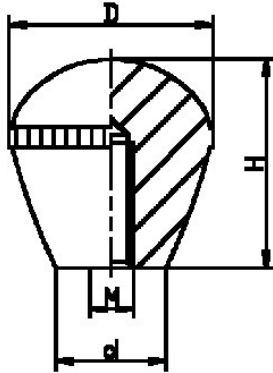

**002030. SCHAKELKNOP BAK.+KARTELRAND**

Artikelcode	D	d	H		
002030.018050000.000	18	9	18	M5	zwart
002030.022060000.000	22	11	23	M 6	zwart
002030.025060000.000	25	12	25	M 6	zwart
002030.030080000.000	30	14	29	M 8	zwart
002030.035100000.000	35	16	35	M10	zwart
002030.040100000.000	40	18	39	M10	zwart
002030.045120000.000	45	21	48	M12	zwart