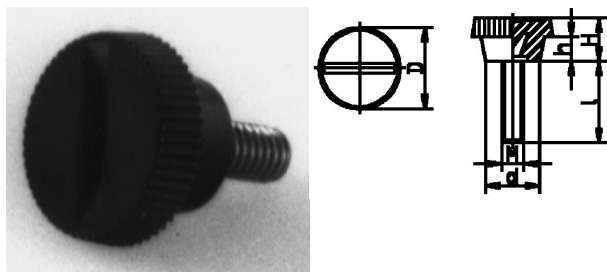

005560. KARTELKNOP PA V.V. MUNTSLEUF.

| Artikelcode | D | d | H | h | | Lengte | |
|----------------------|----|----|---|-----|-----|--------|-------|
| 005560.014040081.000 | 15 | 10 | 8 | 4,0 | M 4 | 8 | zwart |
| 005560.014040101.000 | 15 | 10 | 8 | 4,0 | M 4 | 10 | zwart |
| 005560.014040101.001 | 15 | 10 | 8 | 4,0 | M 4 | 10 | wit |
| 005560.014040151.000 | 15 | 10 | 8 | 4,0 | M 4 | 15 | zwart |
| 005560.014040151.001 | 15 | 10 | 8 | 4,0 | M 4 | 15 | wit |
| 005560.014040201.000 | 15 | 10 | 8 | 4,0 | M 4 | 20 | zwart |
| 005560.014040251.000 | 15 | 10 | 8 | 4,0 | M 4 | 25 | zwart |
| 005560.014040301.000 | 15 | 10 | 8 | 4,0 | M 4 | 30 | zwart |
| 005560.014040401.000 | 15 | 10 | 8 | 4,0 | M 4 | 40 | zwart |
| 005560.014050101.000 | 15 | 10 | 8 | 4,0 | M 5 | 10 | zwart |
| 005560.014050151.000 | 15 | 10 | 8 | 4,0 | M 5 | 15 | zwart |
| 005560.014050201.000 | 15 | 10 | 8 | 4,0 | M 5 | 20 | zwart |
| 005560.014050251.000 | 15 | 10 | 8 | 4,0 | M 5 | 25 | zwart |
| 005560.014050301.000 | 15 | 10 | 8 | 4,0 | M 5 | 30 | zwart |
| 005560.020040101.000 | 20 | 13 | 5 | 0,5 | M 4 | 10 | zwart |
| 005560.020040151.000 | 20 | 13 | 5 | 0,5 | M 4 | 15 | zwart |
| 005560.020040201.000 | 20 | 13 | 5 | 0,5 | M 4 | 20 | zwart |
| 005560.020050101.000 | 20 | 13 | 5 | 0,5 | M 5 | 10 | zwart |
| 005560.020050151.000 | 20 | 13 | 5 | 0,5 | M 5 | 15 | zwart |
| 005560.020050201.000 | 20 | 13 | 5 | 0,5 | M 5 | 20 | zwart |
| 005560.020050301.000 | 20 | 13 | 5 | 0,5 | M 5 | 30 | zwart |