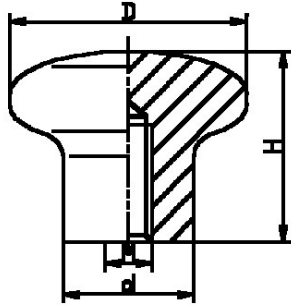

002040. SCHAKELKNOP BAKELIET V.V. KARTELRAND

Op aanvraag met:

Draadeind

Artikelcode	D	d	H			Lengte	
002040.030040002.000	30	16	24	M 4	MS		zwart
002040.030060001.000	30	15	26	M 6	ST		zwart
002040.039060001.000	39	18	39	M 6	ST		zwart
002040.039080000.000	39	18	39	M 8			zwart
002040.039080001.000	39	18	39	M10	ST		zwart
002040.039100000.000	39	18	39	M10			zwart
002040.050060151.000	50	23	35	M 6		15	zwart
002040.050060201.000	50	23	35	M 6		20	zwart
002040.050060301.000	50	23	35	M 6		30	zwart
002040.050080000.000	50	23	35	M 8			zwart
002040.050080001.000	50	23	35	M 8	ST		zwart
002040.050080151.000	50	23	35	M 8		15	zwart
002040.050080201.000	50	23	35	M 8		20	zwart
002040.050080301.000	50	23	35	M 8		30	zwart
002040.050100001.000	50	23	35	M10	ST		