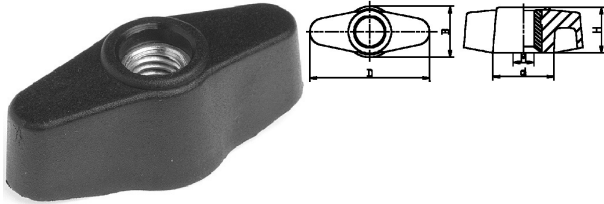

**006141. VLEUGELKNOP PA**

Artikelcode	D	d	H	B		
006141.045080002.000	45	19	17	19	M 8 DRL	zwart