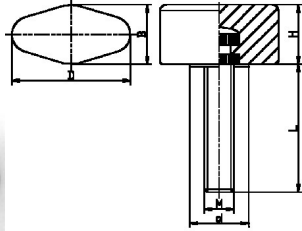

006170. VLEUGELKNOP BAKELIET

Artikelcode	D	d	H	B		Lengte	
006170.040080201.000	40	20	20	20	M 8	20	zwart
006170.040080301.000	40	20	20	20	M 8	30	zwart
006170.040100201.000	40	20	20	20	M10	20	zwart
006170.040100301.000	40	20	20	20	M10	30	zwart