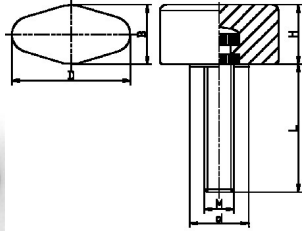

**006170. VLEUGELKNOP BAKELIET**

Artikelcode	D	d	H	B		Lengte	
006170.040080201.000	40	20	20	20	M 8	20	zwart
006170.040080301.000	40	20	20	20	M 8	30	zwart
006170.040100201.000	40	20	20	20	M10	20	zwart
006170.040100301.000	40	20	20	20	M10	30	zwart