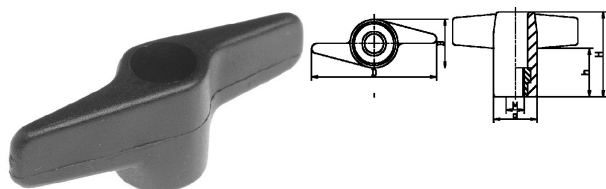

006251. VLEUGELKNOP PA

Artikelcode	D	d	H	h	B		Lengte
006251.052060001.000	52	18	35	19	18	M 6 DRL ST	
006251.052080001.000	52	18	35	19	18	M 8 DRL ST	
006251.068060001.000	68	18	25	8	20	M 6 DRL ST	
006251.068080001.000	68	18	25	8	20	M 8 DRL ST	
006251.068080081.000	68	18	25	8	18	M 8	8
006251.068080101.000	68	18	25	8	18	M 8	10
006251.068080151.000	68	18	25	8	18	M 8	15
006251.068080201.000	68	18	25	8	18	M 8	20
006251.068080251.000	68	18	25	8	18	M 8	25
006251.068080301.000	68	18	25	8	18	M 8	30
006251.068080351.000	68	18	25	8	18	M 8	35
006251.068080381.000	68	18	25	8	18	M 8	40