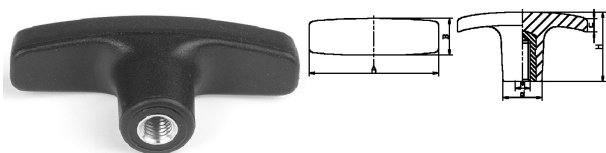

**006500. T-GREEP PA 30% GLV**

| Artikelcode          | A  | B  | C | d  | H  |     | Lengte |
|----------------------|----|----|---|----|----|-----|--------|
| 006500.050050001.000 | 50 | 14 | 5 | 14 | 24 | M 5 | ST     |
| 006500.050050151.000 | 50 | 14 | 5 | 14 | 24 | M 5 | 15     |
| 006500.050050201.000 | 50 | 14 | 5 | 14 | 24 | M 5 | 20     |
| 006500.050060001.000 | 50 | 14 | 5 | 14 | 24 | M 6 | ST     |
| 006500.050060201.000 | 50 | 14 | 5 | 14 | 24 | M 6 | 20     |
| 006500.060050001.000 | 60 | 17 | 6 | 16 | 32 | M 5 | ST     |
| 006500.060050201.000 | 60 | 16 | 6 | 14 | 32 | M 5 | 20     |
| 006500.060060001.000 | 60 | 17 | 6 | 16 | 32 | M 6 | ST     |
| 006500.060060201.000 | 60 | 16 | 6 | 14 | 32 | M 6 | 20     |
| 006500.060060251.000 | 60 | 16 | 6 | 14 | 32 | M 6 | 25     |
| 006500.060080001.000 | 60 | 17 | 6 | 16 | 32 | M 8 | ST     |
| 006500.060080201.000 | 60 | 16 | 6 | 14 | 32 | M 8 | 20     |
| 006500.072060001.000 | 72 | 19 | 9 | 18 | 32 | M 6 | ST     |
| 006500.072060201.000 | 72 | 18 | 9 | 18 | 32 | M 6 | 20     |
| 006500.072080001.000 | 72 | 19 | 9 | 18 | 32 | M 8 | ST     |
| 006500.072080201.000 | 72 | 18 | 9 | 18 | 32 | M 8 | 20     |
| 006500.072080301.000 | 72 | 18 | 9 | 18 | 32 | M 8 | 30     |
| 006500.072100001.000 | 72 | 19 | 9 | 18 | 32 | M10 | ST     |
| 006500.072100201.000 | 72 | 18 | 9 | 18 | 32 | M10 | 20     |
| 006500.072120001.000 | 72 | 19 | 9 | 18 | 32 | M12 | ST     |
| 006500.072120201.000 | 72 | 18 | 9 | 18 | 32 | M12 | 20     |