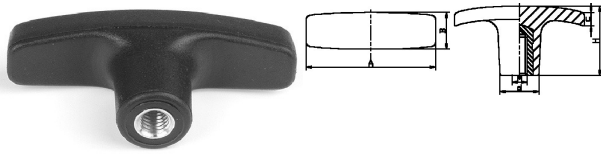

006500. T-GREEP PA 30% GLV

Artikelcode	A	B	C	d	H		Lengte
006500.050050001.000	50	14	5	14	24	M 5	ST
006500.050050151.000	50	14	5	14	24	M 5	15
006500.050050201.000	50	14	5	14	24	M 5	20
006500.050060001.000	50	14	5	14	24	M 6	ST
006500.050060201.000	50	14	5	14	24	M 6	20
006500.060050001.000	60	17	6	16	32	M 5	ST
006500.060050201.000	60	16	6	14	32	M 5	20
006500.060060001.000	60	17	6	16	32	M 6	ST
006500.060060201.000	60	16	6	14	32	M 6	20
006500.060060251.000	60	16	6	14	32	M 6	25
006500.060080001.000	60	17	6	16	32	M 8	ST
006500.060080201.000	60	16	6	14	32	M 8	20
006500.072060001.000	72	19	9	18	32	M 6	ST
006500.072060201.000	72	18	9	18	32	M 6	20
006500.072080001.000	72	19	9	18	32	M 8	ST
006500.072080201.000	72	18	9	18	32	M 8	20
006500.072080301.000	72	18	9	18	32	M 8	30
006500.072100001.000	72	19	9	18	32	M10	ST
006500.072100201.000	72	18	9	18	32	M10	20
006500.072120001.000	72	19	9	18	32	M12	ST
006500.072120201.000	72	18	9	18	32	M12	20