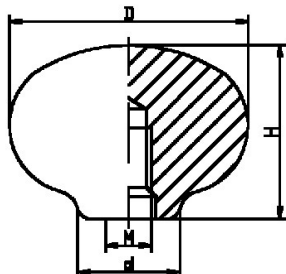

**002070. SCHAKELKNOP BAKELIET.**

Artikelcode	D	d	H	
002070.052100000.000	52	22	38	M10