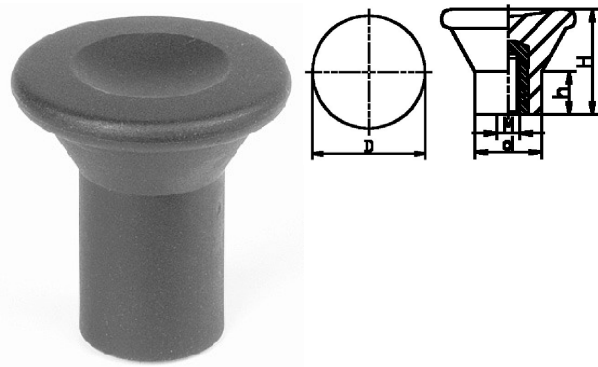

007040. DEKSELKNOP PA

Artikelcode	D	d	H	h			Lengte	
007040.023040002.000	23	12	16	7	M 4	MS		zwart
007040.023040101.000	23	12	16	7	M 4		10	zwart
007040.023040151.000	23	12	16	7	M 4		15	zwart
007040.023040201.000	23	12	16	7	M 4		20	zwart
007040.023050002.000	23	12	16	7	M 5	MS		zwart
007040.023050101.000	23	12	16	7	M 5		10	zwart
007040.023050151.000	23	12	16	7	M 5		15	zwart
007040.023050201.000	23	12	16	7	M 5		20	zwart
007040.028060001.000	28	14	22	10	M 6	MS		zwart
007040.028060101.000	28	14	22	10	M 6		10	zwart
007040.028060151.000	28	14	22	10	M 6		15	zwart
007040.028060201.000	28	14	22	10	M 6		20	zwart
007040.028080002.000	28	14	22	10	M 8	MS		zwart
007040.028080101.000	28	14	22	10	M 8		10	zwart
007040.028080151.000	28	14	22	10	M 8		15	zwart
007040.028080201.000	28	14	22	10	M 8		20	zwart
007040.034080002.000	34	18	26	14	M 8	MS		zwart
007040.034080151.000	34	18	26	14	M 8		15	zwart
007040.034080201.000	34	18	26	14	M 8		20	zwart
007040.034080251.000	34	18	26	14	M 8		25	zwart