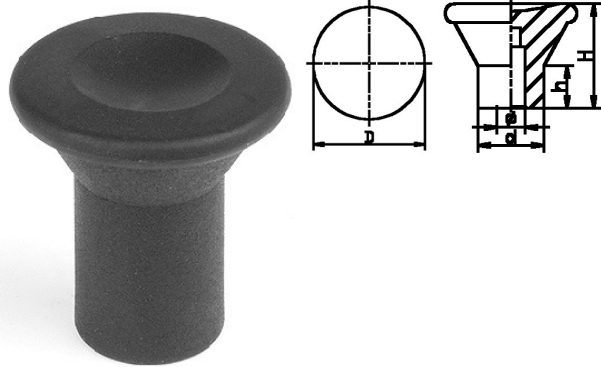

**007041. DEKSELKNOP PA**

Artikelcode	D	d	H	h		
007041.023060005.000	23	12	16	7	Ø 6	zwart
007041.028080005.000	28	14	22	10	Ø 8	zwart
007041.034100005.000	34	18	26	14	Ø10	zwart