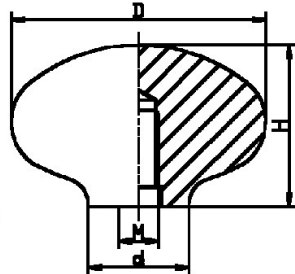

002090. SCHAKELKNOP BAKELIET

Artikelcode	D	d	H			
002090.050080000.000	50	20	32	M 8		zwart
002090.050080001.000	50	20	32	M 8	ST	zwart
002090.050100000.000	50	20	32	M10		zwart
002090.050100001.000	50	20	32	M10	ST	zwart
002090.050120001.000	50	20	32	M12		zwart