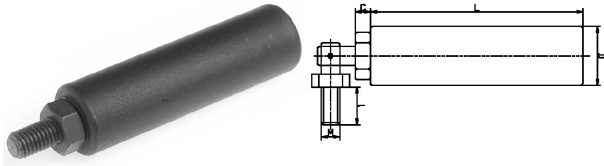

**011421. VOUWGREEP CYLINDRISCH PA 30% GLV DRAAIBAAR**

Artikelcode	L	d		Lengte	
011421.081100171.000	81	26	M10	17	zwart
011421.089100171.000	89	26	M10	17	zwart