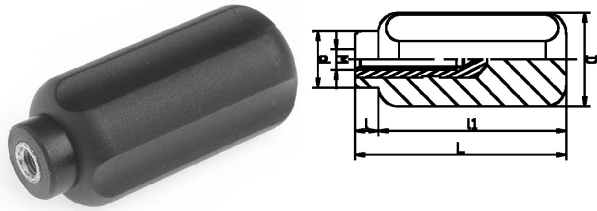

011520. HANDGREEP PA

Artikelcode	L	d	D	H	l		Lengte	
011520.082120001.000	82	22	36,5	73	9	M12		zwart
011520.082120201.000	82	22	36,5	73	9	M12	20	zwart
011520.082140001.000	82	22	36,5	73	9	M14		zwart
011520.082140201.000	82	22	36,5	73	9	M14	20	zwart