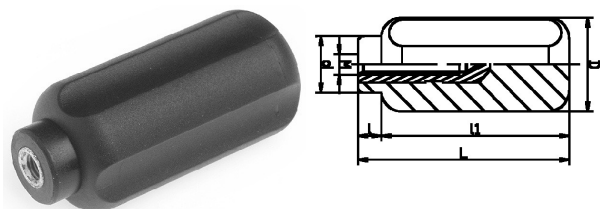

**011520. HANDGREEP PA**

Artikelcode	L	d	D	H	l		Lengte	
011520.082120001.000	82	22	36,5	73	9	M12		zwart
011520.082120201.000	82	22	36,5	73	9	M12	20	zwart
011520.082140001.000	82	22	36,5	73	9	M14		zwart
011520.082140201.000	82	22	36,5	73	9	M14	20	zwart