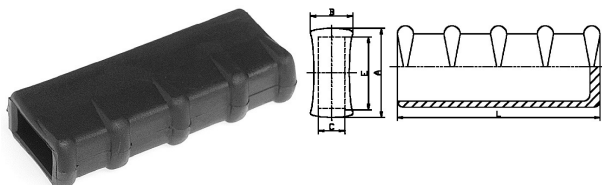

## 011580. HANDVAT PLATIJZER PA

| Artikelcode          | L    | A    | B    | Klempassing |       |
|----------------------|------|------|------|-------------|-------|
| 011580.079200505.000 | 79,5 | 32,5 | 17,5 | 20 x 5      | zwart |
| 011580.079200605.000 | 79,5 | 32,5 | 17,5 | 20 x 6      | zwart |
| 011580.079200805.000 | 79,5 | 32,5 | 17,5 | 20 x 8      | zwart |
| 011580.079201005.000 | 79,5 | 32,5 | 17,5 | 20 x 10     | zwart |
| 011580.079250805.000 | 79,5 | 32,5 | 17,5 | 25 x 8      | zwart |
| 011580.100200505.000 | 101  | 40,5 | 20,5 | 20 x 5      | zwart |
| 011580.100250805.000 | 101  | 40,5 | 20,5 | 25 x 8      | zwart |
| 011580.100281005.000 | 101  | 40,5 | 20,5 | 28 x 10     | zwart |
| 011580.100300605.000 | 101  | 40,5 | 20,5 | 30 x 6      | zwart |
| 011580.100301005.000 | 101  | 40,5 | 20,5 | 30 x 10     | zwart |