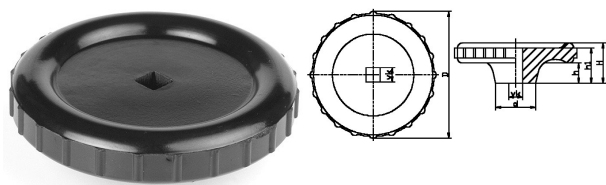

**012040. HANDWIEL BAKELIET**

Artikelcode	D	d	H	h	h1		
012040.035050000.000	35	13	15	9	13	# 5	zwart
012040.050070000.000	50	21	22	10	17	# 7	zwart
012040.061070000.000	61	21	20	10	18	# 7	zwart
012040.071070000.000	71	27	24	12	22	# 7	zwart
012040.086080000.000	86	31	28	15	24	# 8	zwart