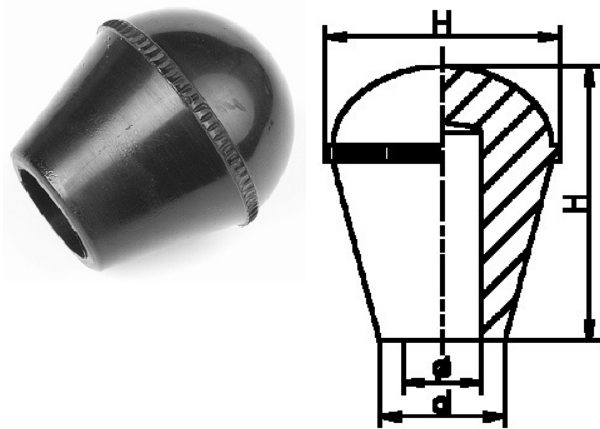

002400. SCHAKELKNOP PA V.V. KLEMPASSING

Artikelcode	D	d	H	Boring	
002400.030100005.000	30	16	35	Ø10	zwart
002400.030120005.000	30	16	35	Ø12	zwart
002400.030140005.000	30	16	35	Ø14	zwart
002400.037160005.000	37	21	41	Ø16	zwart
002400.037180005.000	37	21	41	Ø18	zwart