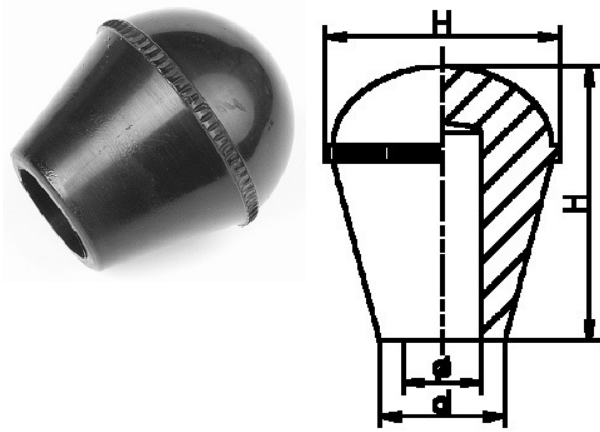

**002400. SCHAKELKNOP PA V.V. KLEMPASSING**

| Artikelcode          | D  | d  | H  | Boring |       |
|----------------------|----|----|----|--------|-------|
| 002400.030100005.000 | 30 | 16 | 35 | Ø10    | zwart |
| 002400.030120005.000 | 30 | 16 | 35 | Ø12    | zwart |
| 002400.030140005.000 | 30 | 16 | 35 | Ø14    | zwart |
| 002400.037160005.000 | 37 | 21 | 41 | Ø16    | zwart |
| 002400.037180005.000 | 37 | 21 | 41 | Ø18    | zwart |