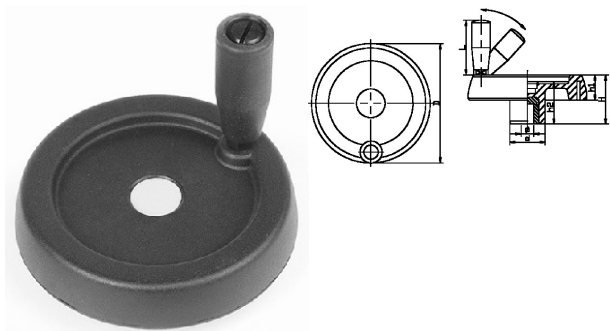

**012202. SCHIJFHANDWIEL PA GLASVEZELVERSTERKT MET DRAAIBARE
VOUWGREEP**

Artikelcode	D	d	H	h1	h2	L	Boring	
012202.080050007.000	80	24	33	17	29	55	Ø 5	zwart
012202.100050007.000	100	30	39	21	34	55	Ø 5	zwart
012202.125050007.000	125	36	44	24	37	76	Ø 5	zwart
012202.150050007.000	150	38	53	29	43	90	Ø 8	zwart
012202.175050007.000	175	40	56	32	46	98	Ø 8	zwart
012202.200050007.000	200	44	59	34	48	98	Ø 8	zwart