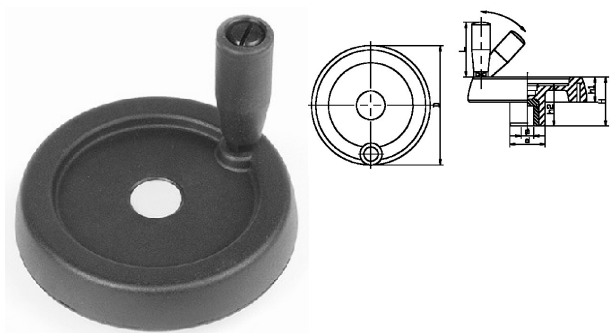

**012202. SCHIJFHANDWIEL PA GLASVEZELVERSTERKT MET DRAAIBARE
VOUWGREEP**

Artikelcode	D	d	H	h1	h2	L	Boring	
012202.080050007.000	80	24	33	17	29	55	Ø 5	zwart
012202.100050007.000	100	30	39	21	34	55	Ø 5	zwart
012202.125050007.000	125	36	44	24	37	76	Ø 5	zwart
012202.150050007.000	150	38	53	29	43	90	Ø 8	zwart
012202.175050007.000	175	40	56	32	46	98	Ø 8	zwart
012202.200050007.000	200	44	59	34	48	98	Ø 8	zwart