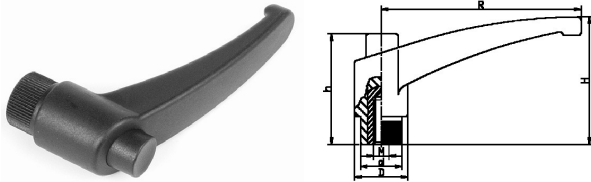

012330. SPANGREEP VERSTELBAAR PA

kunststof vertanding

Artikelcode	R	d	H	D	h			Lengte
012330.045040002.000	45	12	34	12	29	M 4	MS	
012330.045050002.000	45	12	34	12	29	M 5	MS	
012330.045050101.000	45	12	34	12	29	M 5		10
012330.045050161.000	45	12	34	12	29	M 5		16
012330.045050201.000	45	12	34	12	29	M 5		20
012330.045060002.000	45	12	34	12	29	M 6	MS	
012330.045060161.000	45	12	34	12	29	M 6		16
012330.045060201.000	45	12	34	12	29	M 6		20
012330.045060251.000	45	12	34	12	29	M 6		25
012330.045060301.000	45	12	34	12	29	M 6		30
012330.045060401.000	45	12	34	12	29	M 6		40
012330.065060002.000	65	16	45	20	36	M 6	MS	
012330.065060161.000	65	16	45	20	36	M 6		16
012330.065060201.000	65	16	45	20	36	M 6		20
012330.065060251.000	65	16	45	20	36	M 6		25
012330.065060301.000	65	16	45	20	36	M 6		30
012330.065060401.000	65	16	45	20	36	M 6		40
012330.065080002.000	65	16	45	20	36	M 8	MS	
012330.065080201.000	65	16	45	20	36	M 8		20
012330.065080251.000	65	16	45	20	36	M 8		25
012330.065080301.000	65	16	45	20	36	M 8		30
012330.065080351.000	65	16	45	20	36	M 8		35
012330.065080401.000	65	16	45	20	36	M 8		40
012330.065080501.000	65	16	45	20	36	M 8		50
012330.065080601.000	65	16	45	20	36	M 8		60