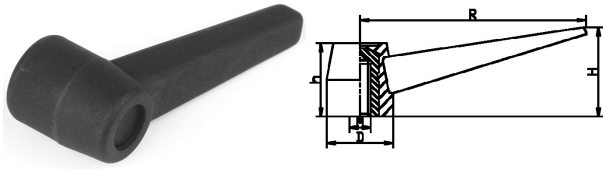

**012350. SPANGREEP PA 6.6**

Artikelcode	R	H	D	h			Lengte	
012350.043050002.000	43	21	15	19	M 5	MS		zwart
012350.043050201.000	43	21	15	19	M 5		20	zwart
012350.043060002.000	43	21	15	19	M 6	MS		zwart
012350.043060201.000	43	21	15	19	M 6		20	zwart
012350.068060002.000	68	26	21	28	M 6	MS		zwart
012350.068060201.000	68	26	21	28	M 6		20	zwart
012350.068080002.000	68	26	21	28	M 8	MS		zwart
012350.068080201.000	68	26	21	28	M 8		20	zwart
012350.083060002.000	83	39	24	34	M 6	MS		zwart
012350.083060201.000	83	39	24	34	M 6		20	zwart
012350.083080002.000	83	39	24	34	M 8			zwart
012350.083080201.000	83	39	24	34	M 8		20	zwart
012350.083100002.000	83	39	24	34	M10	MS		zwart
012350.083100201.000	83	39	24	34	M10		20	zwart