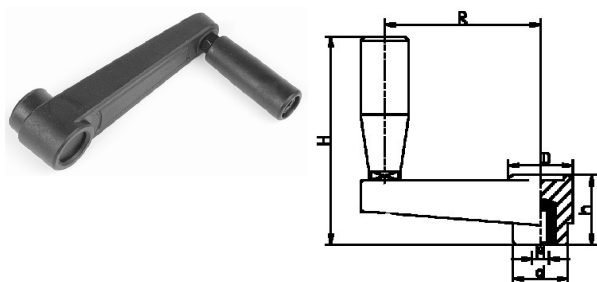

012400. HANDSLINGER PA 30% GLASVEZELVERSTERKT MET DRAAIBARE KONUSGREEP

Artikelcode	R	d	H	D	h			
012400.065000007.000	65	22	86	27	29	Ø 5	H7	zwart
012400.065080002.000	65	22	86	27	29	M 8	MS	zwart
012400.065100002.000	65	22	86	27	29	M10	MS	zwart
012400.065120002.000	65	22	86	27	29	M12	MS	zwart
012400.080000007.000	80	26	87	31	33	Ø 5	H7	zwart
012400.080080002.000	80	26	87	31	33	M 8	MS	zwart
012400.080100002.000	80	26	87	31	33	M10	MS	zwart
012400.080120002.000	80	26	87	31	33	M12	MS	zwart
012400.080160002.000	80	26	87	31	33	M16	MS	zwart
012400.110000007.000	110	29	105	34	39	Ø 8	H7	zwart
012400.110100002.000	110	29	105	34	39	M10	MS	zwart
012400.110120002.000	110	29	105	34	39	M12	MS	zwart
012400.110120025.000	110	29	105	34	39	Ø12		zwart
012400.110140002.000	110	29	105	34	39	M14	MS	zwart
012400.110160002.000	110	29	105	34	39	M16	MS	zwart
012400.140000007.000	140	35	127	43	49	Ø 8	H7	zwart
012400.140120002.000	140	35	127	43	49	M12	MS	zwart
012400.140140002.000	140	35	127	43	49	M14	MS	zwart
012400.140160002.000	140	35	127	43	49	M16	MS	zwart
012400.185000007.000	185	40	141	47	55	Ø 8	H7	zwart
012400.185120002.000	185	40	141	47	55	M12	MS	zwart
012400.185140002.000	185	40	141	47	55	M14	MS	zwart
012400.185160002.000	185	40	141	47	55	M16	MS	zwart