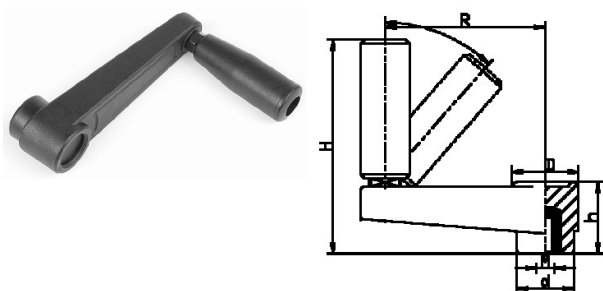

## 012401. HANDSLINGER PA 30% GLASVEZELVERSTERKT MET DRAAIBARE VOUGREEP (KONUS)

Artikelcode	R	d	H	D	h			
012401.065000007.000	65	22	86	27	29	Ø 5	H7	zwart
012401.065080002.000	65	22	86	27	29	M 8	MS	zwart
012401.065100002.000	65	22	86	27	29	M10	MS	zwart
012401.065120002.000	65	22	86	27	29	M12	MS	zwart
012401.080000007.000	80	26	87	31	33	Ø 5	H7	zwart
012401.080080002.000	80	26	87	31	33	M 8	MS	zwart
012401.080100002.000	80	26	87	31	33	M10	MS	zwart
012401.080100007.000	80	26	87	31	33	Ø10	MS	zwart
012401.080120002.000	80	26	87	31	33	M12	MS	zwart
012401.080140002.000	80	26	87	31	33	M14	MS	zwart
012401.080160002.000	80	26	87	31	33	M16	MS	zwart
012401.110000007.000	110	29	105	34	39	Ø 8	H7	zwart
012401.110100002.000	110	29	105	34	39	M10	MS	zwart
012401.110120002.000	110	29	105	34	39	M12	MS	zwart
012401.110140002.000	110	29	105	34	39	M14	MS	zwart
012401.110160002.000	110	29	105	34	39	M16	MS	zwart
012401.140000007.000	140	35	127	43	49	Ø 8	H7	zwart
012401.140120002.000	140	35	127	43	49	M12	MS	zwart
012401.140127500.000	140	35	127	43	49	Ø12,75		zwart
012401.140140002.000	140	35	127	43	49	M14	MS	zwart
012401.140160002.000	140	35	127	43	49	M16	MS	zwart
012401.185000007.000	185	40	141	47	55	Ø 8	H7	zwart
012401.185120002.000	185	40	141	47	55	M12	MS	zwart
012401.185140002.000	185	40	141	47	55	M14	MS	zwart

Artikelcode	R	d	H	D	h			
012401.185160002.000	185	40	141	47	55	M16	MS	zwart