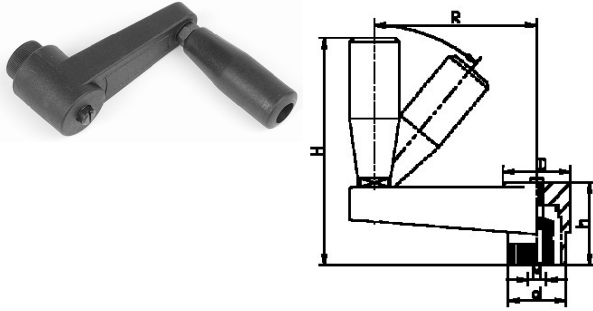

**012440. HANDSLINGER PA 30% GLASVEZELVERSTERKT MET DRAAIBARE
VOUWGREEP (KONUS)**

Artikelcode	R	d	H	D	h			
012440.065080002.000	65	19	92	27	45	M 8	MS	zwart
012440.065080007.000	65	19	92	27	45	Ø 8	H7	zwart
012440.065100002.000	65	19	92	27	45	M10	MS	zwart
012440.065100007.000	65	19	92	27	45	Ø10	H7	zwart
012440.065120002.000	65	19	92	27	45	M12	MS	zwart
012440.065120007.000	65	19	92	27	45	Ø12	H7	zwart
012440.080120002.000	80	24	112	34	52	M12	MS	zwart
012440.080120007.000	80	24	112	34	52	Ø12	H7	zwart
012440.080140002.000	80	24	112	34	52	M14	MS	zwart
012440.080140007.000	80	24	112	34	52	Ø14	H7	zwart
012440.080160002.000	80	24	112	34	52	M16	MS	zwart
012440.080160007.000	80	24	112	34	52	Ø16	H7	zwart
012440.110120002.000	110	24	113	34	52	M12	MS	zwart
012440.110120007.000	110	24	113	34	52	Ø12	H7	zwart
012440.110140002.000	110	24	113	34	52	M14	MS	zwart
012440.110140007.000	110	24	113	34	52	Ø14	H7	zwart
012440.110160002.000	110	24	113	34	52	M16	MS	zwart
012440.110160007.000	110	24	113	34	52	Ø16	H7	zwart