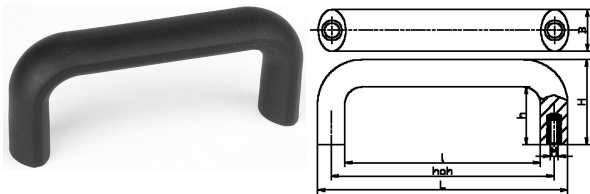

013040. BEUGELGREEP PA GLASVEZELVERSTERKT

Artikelcode	hoh	L	l	H	h	B		
013040.088050002.000	88	98	81,5	40,5	28	20	M 5	MS
013040.088060002.000	88	98	81,5	40,5	28	20	M 6	MS
013040.094050002.000	94	106	81,5	40,5	28	20	M 5	MS
013040.094060002.000	94	106	81,5	40,5	28	20	M 6	MS
013040.117050002.000	117	134	102	50	34	25	M 5	MS
013040.117060002.000	117	134	102	50	34	25	M 6	MS
013040.117080002.000	117	134	102	50	34	25	M 8	MS
013040.120050002.000	120	134	102	50	34	25	M 5	MS
013040.120060002.000	120	134	102	50	34	25	M 6	MS
013040.120080002.000	120	134	102	50	34	25	M 8	MS
013040.132050002.000	132	148	116	50	34	25	M 5	MS
013040.132060002.000	132	148	116	50	34	25	M 6	MS
013040.132080002.000	132	148	116	50	34	25	M 8	MS
013040.150060002.000	150	168	132	58	40	29	M 6	MS
013040.150080002.000	150	168	132	58	40	29	M 8	MS
013040.150100002.000	150	168	132	58	40	29	M10	MS
013040.179080002.000	179	197	161	58	40	29	M 8	MS
013040.179100002.000	179	197	161	58	40	29	M10	MS