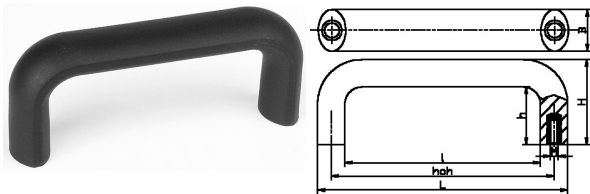

**013040. BEUGELGREEP PA GLASVEZELVERSTERKT**

Artikelcode	hoh	L	l	H	h	B		
013040.088050002.000	88	98	81,5	40,5	28	20	M 5	MS
013040.088060002.000	88	98	81,5	40,5	28	20	M 6	MS
013040.094050002.000	94	106	81,5	40,5	28	20	M 5	MS
013040.094060002.000	94	106	81,5	40,5	28	20	M 6	MS
013040.117050002.000	117	134	102	50	34	25	M 5	MS
013040.117060002.000	117	134	102	50	34	25	M 6	MS
013040.117080002.000	117	134	102	50	34	25	M 8	MS
013040.120050002.000	120	134	102	50	34	25	M 5	MS
013040.120060002.000	120	134	102	50	34	25	M 6	MS
013040.120080002.000	120	134	102	50	34	25	M 8	MS
013040.132050002.000	132	148	116	50	34	25	M 5	MS
013040.132060002.000	132	148	116	50	34	25	M 6	MS
013040.132080002.000	132	148	116	50	34	25	M 8	MS
013040.150060002.000	150	168	132	58	40	29	M 6	MS
013040.150080002.000	150	168	132	58	40	29	M 8	MS
013040.150100002.000	150	168	132	58	40	29	M10	MS
013040.179080002.000	179	197	161	58	40	29	M 8	MS
013040.179100002.000	179	197	161	58	40	29	M10	MS