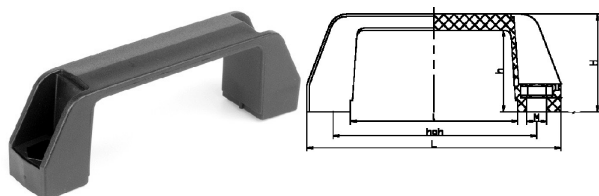

013181. BEUGELGREEP PA

met afdekkapje 013180 (type B)

Artikelcode	hoh	L	l	H	h	M			
013181.090060006.000	90-94	110	72,5	36	30	Ø 6,5	SW 10	zwart	
013181.112080006.000	112-118	137	92,5	42	35	Ø 8,5	SW 13	zwart	
013181.126080006.000	126-132	151	106,5	42	35	Ø 8,5	SW 13	zwart	
013181.146080006.000	146/152	171	126,5	42	35	Ø 8,5	SW 13	zwart	
013181.176080006.000	176/1782	201	156,5	42	33	Ø 8,5	SW 13	zwart	