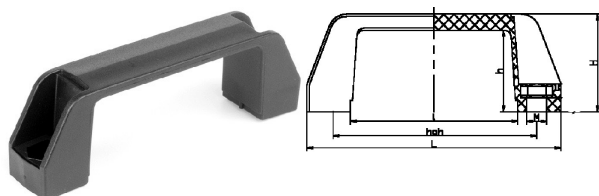

## 013181. BEUGELGREEP PA

met afdekkapje 013180 (type B)

Artikelcode	hoh	L	I	H	h	M			
013181.090060006.000	90-94	110	72,5	36	30	Ø 6,5	SW 10	zwart	
013181.112080006.000	112-118	137	92,5	42	35	Ø 8,5	SW 13	zwart	
013181.126080006.000	126-132	151	106,5	42	35	Ø 8,5	SW 13	zwart	
013181.146080006.000	146/152	171	126,5	42	35	Ø 8,5	SW 13	zwart	
013181.176080006.000	176/1782	201	156,5	42	33	Ø 8,5	SW 13	zwart	