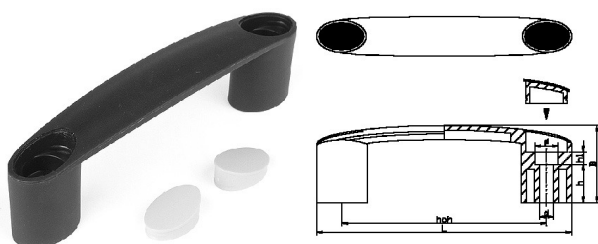

013183. BEUGELGREEP PA

Kapjes leverbaar in :

RAL1021 - geel

RAL2004 - oranje

RAL3001 - rood

RAL5005 - blauw

RAL7021 - zwart

Op aanvraag met messing draadbus leverbaar.

Artikelcode	hoh	L	B	h	h	Boring	d	
013183.093000000.721	93	116	35	6	15	15	Ø 6,5	antraciet
013183.093000011.121	93	kapje	geel					
013183.093000011.204	93	kapje	oranje					
013183.093000011.301	93	kapje	rood					
013183.093000011.505	93	kapje	blauw					
013183.093000011.721	93	kapje	antraciet					
013183.109000000.721	109	146	42	7,6	22	18	Ø 8,5	antraciet
013183.109000014.121	109 - 117	kapje	geel					
013183.109000014.204	109 - 117	kapje	oranje					
013183.109000014.301	109 - 117	kapje	rood					
013183.109000014.505	109 - 117	kapje	blauw					
013183.109000014.721	109 - 117	kapje	antraciet					
013183.117000000.721	117	146	42	7,6	22	18	Ø 8,5	antraciet
013183.132000000.721	132	163	45	9	23,5	18	Ø 8,5	antraciet
013183.132000016.121	132 - 150	kapje	geel					
013183.132000016.204	132 - 150	kapje	oranje					
013183.132000016.301	132 - 150	kapje	rood					
013183.132000016.505	132 - 150	kapje	blauw					

Artikelcode	hoh	L	B	h	h	Boring	d	
013183.132000016.721	132 - 150	kapje	antaciet					
013183.150000000.721	150	181	48	10,5	25	18	Ø 8,5	antraciet