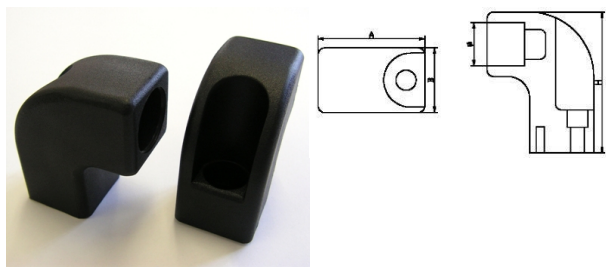

**013380. EINDSTUK PA GLV**

Artikelcode	A	B	h	Buis	HoH
013380.062080020.000	50	30	62,5	Ø20	L-46mm
013380.077080030.000	60	40	77,0	Ø30	L-54mm