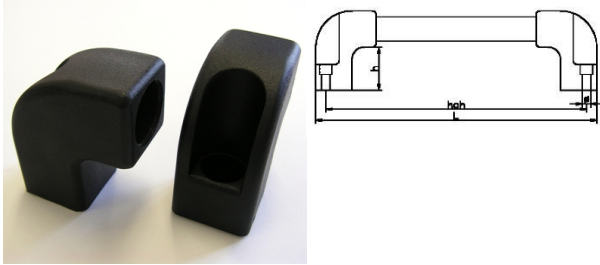

013381. SET 2 EINDSTUKKEN PA GLV 013380 + ALUMINIUM BUIS

Artikelcode	HoH	L	h	Boring	Buis	
013381.130085020.000	130	150	33	Ø 8,5	Ø20	zwart
013381.200085020.000	200	220	33	Ø 8,5	Ø20	zwart
013381.200105030.000	200	224	43	Ø 10,5	Ø30	zwart
013381.250085020.000	250	270	33	Ø 8,5	Ø20	zwart
013381.250105030.000	250	274	43	Ø 10,5	Ø30	zwart
013381.300085020.000	300	320	33	Ø 8,5	Ø20	zwart
013381.300105030.000	300	324	43	Ø 10,5	Ø30	zwart
013381.350085020.000	350	370	33	Ø 8,5	Ø20	zwart
013381.350105030.000	350	374	43	Ø 10,5	Ø30	zwart
013381.400085020.000	400	420	33	Ø 8,5	Ø20	zwart
013381.400105030.000	400	424	43	Ø 10,5	Ø30	zwart
013381.500085020.000	500	520	33	Ø 8,5	Ø20	zwart
013381.500105030.000	500	524	43	Ø 10,5	Ø30	zwart
013381.600085020.000	600	620	33	Ø 8,5	Ø20	zwart
013381.600105030.000	600	624	43	Ø 10,5	Ø30	zwart
013381.700085020.000	700	720	33	Ø 8,5	Ø20	zwart
013381.700105030.000	700	724	43	Ø 10,5	Ø30	zwart