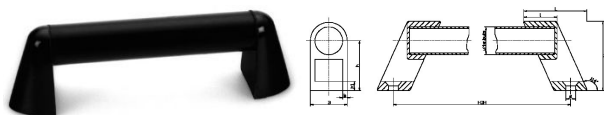

013420. SET 2 EINDSTUKKEN PA GLV + ALUMINIUM BUIS & OSLASH; 25 MM.

Artikelcode	hoh	L	l	H	h	h1	B	
013420.200000000.000	200	56	29	60	43	8	32	Ø 8,4
013420.200000000.204	200	56	29	60	43	8	32	Ø 8,4
013420.300000000.000	300	56	29	60	43	8	32	Ø 8,4
013420.300000000.204	300	56	29	60	43	8	32	Ø 8,4
013420.400000000.000	400	56	29	60	43	8	32	Ø 8,4
013420.400000000.204	400	56	29	60	43	8	32	Ø 8,4
013420.500000000.000	500	56	29	60	43	8	32	Ø 8,4
013420.500000000.204	500	56	29	60	43	8	32	Ø 8,4
013420.700000000.000	700	56	29	60	43	8	32	Ø 8,4
013420.700000000.204	700	56	29	60	43	8	32	Ø 8,4