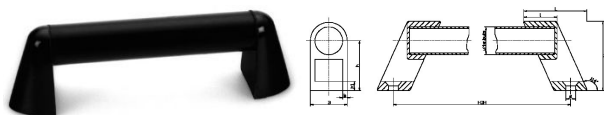

**013420. SET 2 EINDSTUKKEN PA GLV + ALUMINIUM BUIS & OSLASH; 25 MM.**

Artikelcode	hoh	L	l	H	h	h1	B	
013420.200000000.000	200	56	29	60	43	8	32	Ø 8,4
013420.200000000.204	200	56	29	60	43	8	32	Ø 8,4
013420.300000000.000	300	56	29	60	43	8	32	Ø 8,4
013420.300000000.204	300	56	29	60	43	8	32	Ø 8,4
013420.400000000.000	400	56	29	60	43	8	32	Ø 8,4
013420.400000000.204	400	56	29	60	43	8	32	Ø 8,4
013420.500000000.000	500	56	29	60	43	8	32	Ø 8,4
013420.500000000.204	500	56	29	60	43	8	32	Ø 8,4
013420.700000000.000	700	56	29	60	43	8	32	Ø 8,4
013420.700000000.204	700	56	29	60	43	8	32	Ø 8,4