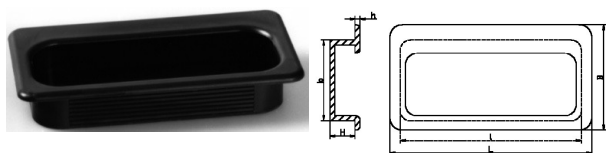

013730. GREEP ABS

Artikelcode	L	B	l	b	H	h	
013730.090400000.000	100	52	90	40	12,5	2,5	zwart
013730.090400000.721	100	52	90	40	12,5	2,5	grijs
013730.090400000.819	100	52	90	40	12,5	2,5	bruin