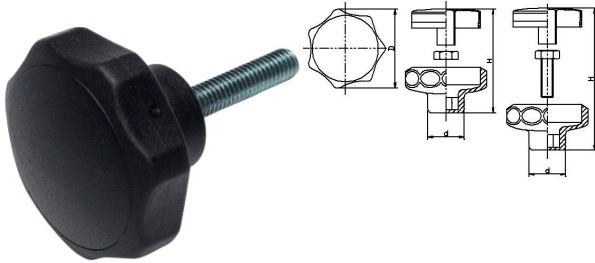

003050. STERKNOP PA 2-DLG. + GEM. 6 KNT. MOER/BOUT

Artikelcode	D	d	H			Lengte	
003050.030040001.000	30	15	20	M 4	MOER		zwart
003050.030040001.001	30	15	20	M 4	MOER		wit
003050.030040010.000	30	15	20	M 4	EXCL. BOUT		zwart
003050.030040010.001	30	15	20	M 4	EXCL. BOUT		wit
003050.030040011.000	30	15	20	M 4	EXCL. MOER		zwart
003050.030040081.000	30	15	20	M 4		8	zwart
003050.030040121.001	30	15	20	M 4		12	wit
003050.030040181.000	30	15	20	M 4		18	zwart
003050.030040181.001	30	15	20	M 4		18	wit
003050.030040281.000	30	15	20	M 4		28	zwart
003050.030040381.000	30	15	20	M 4		38	zwart
003050.030050001.000	30	15	20	M 5	MOER		zwart
003050.030050010.000	30	15	20	M 5	EXCL. BOUT		zwart
003050.030050010.001	30	15	20	M 5	EXCL. BOUT		wit
003050.030050010.737	30	15	20	M 5	EXCL. BOUT		grijs
003050.030050011.000	30	15	20	M 5	EXCL. MOER		zwart
003050.030050091.000	30	15	20	M 5		10	zwart
003050.030050101.732	30	15	20	M 5		10	grijs
003050.030050101.737	30	15	20	M 5		10	blauw
003050.030050181.000	30	15	20	M 5		18	zwart
003050.030050281.000	30	15	20	M 5		28	zwart
003050.030050381.000	30	15	20	M 5		38	zwart
003050.030060001.000	30	15	20	M 6	MOER		zwart
003050.030060001.001	30	15	20	M 6	MOER		wit
003050.030060010.000	30	15	20	M 6	EXCL. BOUT		zwart