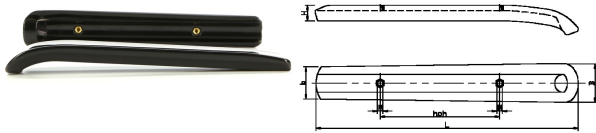

016000. ARMLEGGER BAKELIET

Artikelcode	hoh	L	B	b	H	Buis		
016000.260050002.000	130	260	40	32	15	Ø18-22	M5 MS	zwart
016000.260050012.000	130	260	40	32	15	Ø18-22	M5 MS	matzwart
016000.400050002.000	160	400	48	33	16	Ø25	M5 MS	zwart