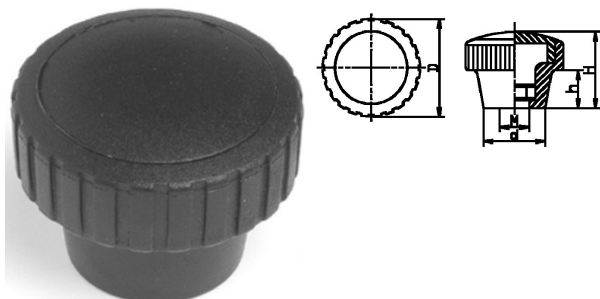

004220. APPARATENKNOP + KAP PA V.V. MOER / BOUT

Artikelcode	D	d	H	h			Lengte	
004220.021030001.000	21	11	13,5	6,0	M 3	MOER		zwart
004220.021030101.000	21	11	13,5	6,0	M 3	10	10	zwart
004220.021040001.000	21	11	13,5	6,0	M 4	MOER		zwart
004220.021040401.000	21	11	13,5	6,0	M 4		10	zwart
004220.021050001.000	21	11	13,5	6,0	M 5	MOER		zwart
004220.021050101.000	21	11	13,5	6,0	M 5		10	zwart
004220.027050001.000	27	17	21,0	10,5	M 5	MOER		zwart
004220.027050101.000	27	17	21,0	10,5	M 5		10	zwart
004220.027060001.000	27	17	21,0	10,5	M 6	MOER		zwart
004220.027060101.000	27	17	21,0	10,5	M 6		10	zwart
004220.027080001.000	27	17	21,0	10,5	M 8	MOER		zwart
004220.027080101.000	27	17	21,0	10,5	M 8		10	zwart