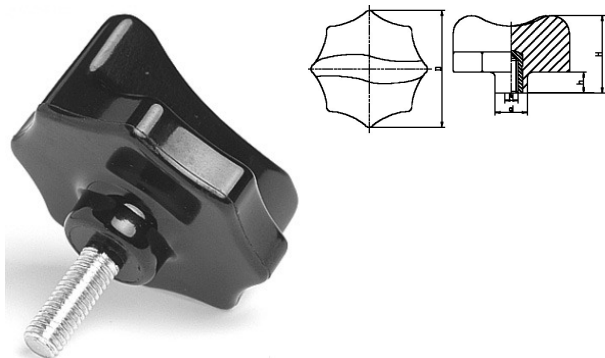

**004650. APPARATENKNOP BAKELIET**

Artikelcode	D	d	H			Lengte	
004650.057080001.000	57	25	38	M 8	ST		zwart
004650.057080002.000	57	25	38	M 8	MS		zwart
004650.057080151.000	57	25	38	M 8		15	zwart
004650.057080401.000	57	25	38	M 8		40	zwart