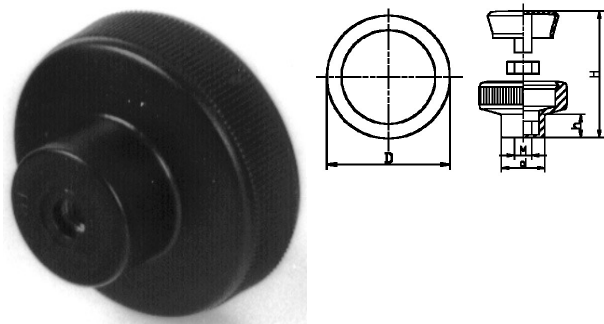

005000. KARTELKNOP PA 2-DELIG

Artikelcode	D	d	H	h			Lengte
005000.030040001.000	30	15	20	7,5	M 4	MOER	zwart
005000.030040010.000	30	15	20	7,5	M 4	EXCL.	zwart
005000.030050001.000	30	15	20	7,5	M 5	MOER	zwart
005000.030050010.000	30	15	20	7,5	M 5	EXCL.	zwart
005000.030060001.000	30	15	20	7,5	M 6	MOER	zwart
005000.030060010.000	30	15	20	7,5	M 6	EXCL.	zwart
005000.034050001.000	34	18	24	10,5	M 5	MOER	zwart
005000.034060001.000	34	18	24	10,5	M 6	MOER	zwart
005000.034080001.000	34	18	24	10,5	M 8	MOER	zwart
005000.034080101.000	34	18	24	10,5	M 8		10 zwart