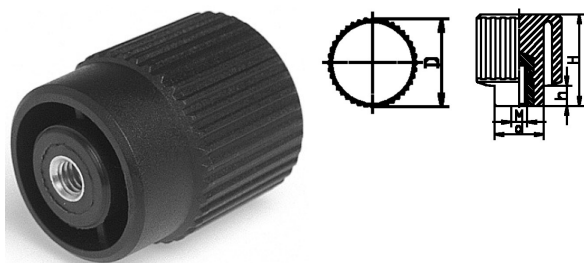

005142. KARTELKNOP PA

| Artikelcode | D | d | H | h | | | Lengte | |
|----------------------|----|----|----|----|-----|----|--------|-------|
| 005142.017040002.000 | 17 | 12 | 17 | 4 | M 4 | MS | | zwart |
| 005142.017040101.000 | 17 | 12 | 17 | 4 | M 4 | | 10 | zwart |
| 005142.017050002.000 | 17 | 12 | 17 | 4 | M 5 | MS | | zwart |
| 005142.017050151.000 | 17 | 12 | 17 | 4 | M 5 | | 15 | zwart |
| 005142.017060002.000 | 17 | 12 | 17 | 4 | M 6 | MS | | zwart |
| 005142.017060201.000 | 17 | 12 | 17 | 4 | M 6 | | 20 | zwart |
| 005142.042100002.000 | 42 | 38 | 50 | 15 | M10 | MS | | zwart |
| 005142.042100201.000 | 42 | 38 | 50 | 15 | M10 | | 20 | zwart |
| 005142.042120002.000 | 42 | 38 | 50 | 15 | M12 | MS | | zwart |
| 005142.042120201.000 | 42 | 38 | 50 | 15 | M12 | | 20 | zwart |
| 005142.050120002.000 | 50 | 36 | 55 | 13 | M12 | MS | | zwart |
| 005142.050160002.000 | 50 | 36 | 55 | 13 | M16 | MS | | zwart |