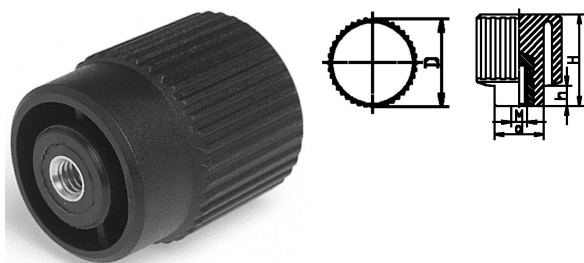

## 005142. KARTELKNOP PA

| Artikelcode          | D  | d  | H  | h  |     |    | Lengte |       |
|----------------------|----|----|----|----|-----|----|--------|-------|
| 005142.017040002.000 | 17 | 12 | 17 | 4  | M 4 | MS |        | zwart |
| 005142.017040101.000 | 17 | 12 | 17 | 4  | M 4 |    | 10     | zwart |
| 005142.017050002.000 | 17 | 12 | 17 | 4  | M 5 | MS |        | zwart |
| 005142.017050151.000 | 17 | 12 | 17 | 4  | M 5 |    | 15     | zwart |
| 005142.017060002.000 | 17 | 12 | 17 | 4  | M 6 | MS |        | zwart |
| 005142.017060201.000 | 17 | 12 | 17 | 4  | M 6 |    | 20     | zwart |
| 005142.042100002.000 | 42 | 38 | 50 | 15 | M10 | MS |        | zwart |
| 005142.042100201.000 | 42 | 38 | 50 | 15 | M10 |    | 20     | zwart |
| 005142.042120002.000 | 42 | 38 | 50 | 15 | M12 | MS |        | zwart |
| 005142.042120201.000 | 42 | 38 | 50 | 15 | M12 |    | 20     | zwart |
| 005142.050120002.000 | 50 | 36 | 55 | 13 | M12 | MS |        | zwart |
| 005142.050160002.000 | 50 | 36 | 55 | 13 | M16 | MS |        | zwart |