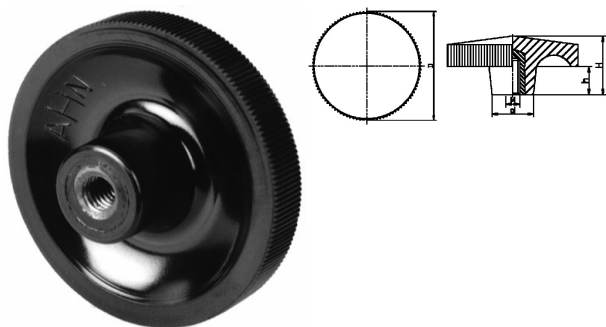

**005180. KARTELKNOP BAKELIET**

Artikelcode	D	d	H	h			Lengte	
005180.060080001.000	60	19	27	13	M 8	ST		zwart
005180.060080002.000	60	19	27	13	M 8	MS		zwart
005180.060080151.000	60	19	27	13	M 8		15	zwart
005180.060080401.000	60	19	27	13	M 8		40	zwart
005180.060100151.000	60	19	27	13	M10		15	zwart
005180.060100401.000	60	19	27	13	M10		40	zwart