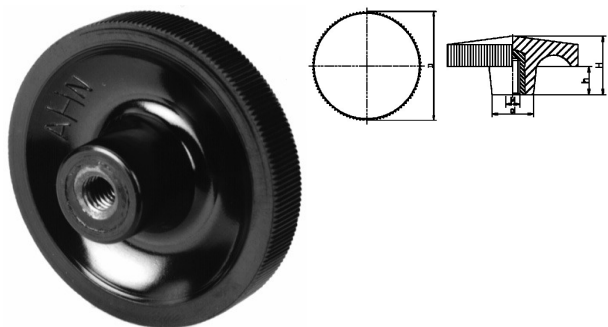

005180. KARTELKNOP BAKELIET

Artikelcode	D	d	H	h			Lengte	
005180.060080001.000	60	19	27	13	M 8	ST		zwart
005180.060080002.000	60	19	27	13	M 8	MS		zwart
005180.060080151.000	60	19	27	13	M 8		15	zwart
005180.060080401.000	60	19	27	13	M 8		40	zwart
005180.060100151.000	60	19	27	13	M10		15	zwart
005180.060100401.000	60	19	27	13	M10		40	zwart