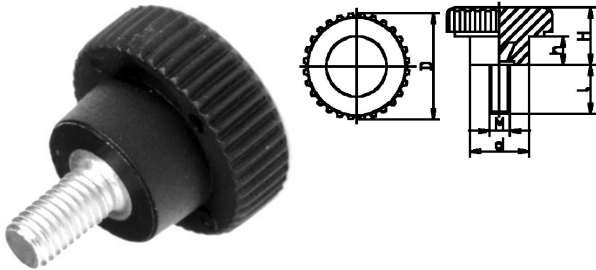

## 005202. KARTELKNOP PA

Artikelcode	D	d	H	h		Lengte	
005202.015030081.000	15	10	9	3,5	M 3	8	zwart
005202.015030301.000	15	10	9	3,5	M 3	30	zwart
005202.015040081.000	15	10	9	3,5	M 4	8	zwart
005202.015040101.000	15	10	9	3,5	M 4	10	zwart
005202.015040201.000	15	10	9	3,5	M 4	20	zwart
005202.015040301.000	15	10	9	3,5	M 4	30	zwart
005202.015050101.000	15	10	9	3,5	M 5	10	zwart
005202.015050151.000	15	10	9	3,5	M 5	15	zwart
005202.015050201.000	15	10	9	3,5	M 5	20	zwart
005202.015050301.000	15	10	9	3,5	M 5	30	zwart
005202.020040101.000	20	12	8	2	M 4	10	zwart
005202.020040201.000	20	12	8	2	M 4	20	zwart
005202.020050101.000	20	12	8	2	M 5	10	zwart
005202.020050201.000	20	12	8	2	M 5	20	zwart
005202.020050301.000	20	12	8	2	M 5	30	zwart
005202.020060101.000	20	12	8	2	M 6	10	zwart
005202.020060151.000	20	12	8	2	M 6	15	zwart
005202.020060201.000	20	12	8	2	M 6	20	zwart
005202.020060301.000	20	12	8	2	M 6	30	zwart
005202.025050101.000	26	14	14	8	M 5	10	zwart
005202.025050201.000	26	14	14	8	M 5	20	zwart
005202.025050301.000	26	14	14	8	M 5	30	zwart
005202.025060101.000	26	14	14	8	M 6	10	zwart
005202.025060151.000	26	14	14	8	M 6	15	zwart
005202.025060201.000	26	14	14	8	M 6	20	zwart

Artikelcode	D	d	H	h		Lengte	
005202.025060301.000	26	14	14	8	M 6	30	zwart
005202.025060401.000	26	14	14	8	M 6	40	zwart
005202.025060501.000	26	14	14	8	M 6	50	zwart
005202.025080101.000	26	14	14	8	M 8	10	zwart
005202.025080201.000	26	14	14	8	M 8	20	zwart
005202.025080301.000	26	14	14	8	M 8	30	zwart
005202.025080401.000	26	14	14	8	M 8	40	zwart
005202.025080501.000	26	14	14	8	M 8	50	zwart