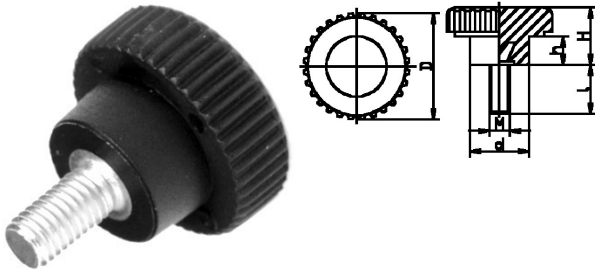

005202. KARTELKNOP PA

Artikelcode	D	d	H	h		Lengte	
005202.015030081.000	15	10	9	3,5	M 3	8	zwart
005202.015030301.000	15	10	9	3,5	M 3	30	zwart
005202.015040081.000	15	10	9	3,5	M 4	8	zwart
005202.015040101.000	15	10	9	3,5	M 4	10	zwart
005202.015040201.000	15	10	9	3,5	M 4	20	zwart
005202.015040301.000	15	10	9	3,5	M 4	30	zwart
005202.015050101.000	15	10	9	3,5	M 5	10	zwart
005202.015050151.000	15	10	9	3,5	M 5	15	zwart
005202.015050201.000	15	10	9	3,5	M 5	20	zwart
005202.015050301.000	15	10	9	3,5	M 5	30	zwart
005202.020040101.000	20	12	8	2	M 4	10	zwart
005202.020040201.000	20	12	8	2	M 4	20	zwart
005202.020050101.000	20	12	8	2	M 5	10	zwart
005202.020050201.000	20	12	8	2	M 5	20	zwart
005202.020050301.000	20	12	8	2	M 5	30	zwart
005202.020060101.000	20	12	8	2	M 6	10	zwart
005202.020060151.000	20	12	8	2	M 6	15	zwart
005202.020060201.000	20	12	8	2	M 6	20	zwart
005202.020060301.000	20	12	8	2	M 6	30	zwart
005202.025050101.000	26	14	14	8	M 5	10	zwart
005202.025050201.000	26	14	14	8	M 5	20	zwart
005202.025050301.000	26	14	14	8	M 5	30	zwart
005202.025060101.000	26	14	14	8	M 6	10	zwart
005202.025060151.000	26	14	14	8	M 6	15	zwart
005202.025060201.000	26	14	14	8	M 6	20	zwart

Artikelcode	D	d	H	h		Lengte	
005202.025060301.000	26	14	14	8	M 6	30	zwart
005202.025060401.000	26	14	14	8	M 6	40	zwart
005202.025060501.000	26	14	14	8	M 6	50	zwart
005202.025080101.000	26	14	14	8	M 8	10	zwart
005202.025080201.000	26	14	14	8	M 8	20	zwart
005202.025080301.000	26	14	14	8	M 8	30	zwart
005202.025080401.000	26	14	14	8	M 8	40	zwart
005202.025080501.000	26	14	14	8	M 8	50	zwart