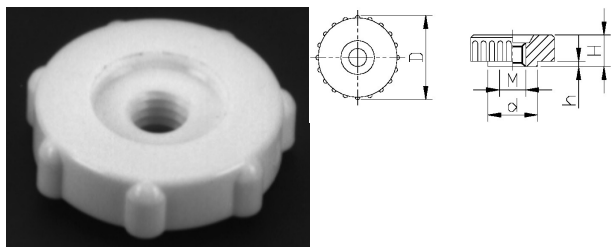

005250. KARTELMOER PA DIN 467

Volgens DIN467

Artikelcode	D	d	H	h		
005250.016000000.001	16	10	6,0	1,5	M 4	wit
005250.016050000.001	16	10	6,0	1,5	M 5	wit
005250.016060000.001	16	10	6,0	1,5	M 6	wit
005250.020000000.001	20	10	6,5	1,5	M 5	wit
005250.020040000.001	20	10	6,5	1,5	M 4	wit
005250.020060000.001	20	10	6,5	1,5	M 6	wit
005250.024000000.001	24	10	7,5	1,8	M 5	wit
005250.024060000.001	24	10	7,5	1,8	M 6	wit