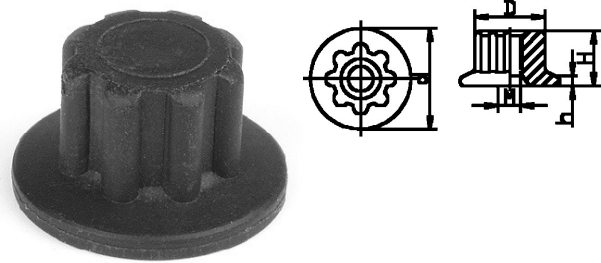

005880. KARTELMOER PA MET DOORLOPENDE DRAAD

Artikelcode	D	d	H		
005880.014040000.000	14	20	11	M 4	zwart
005880.014050000.000	14	2	11	M 5	zwart