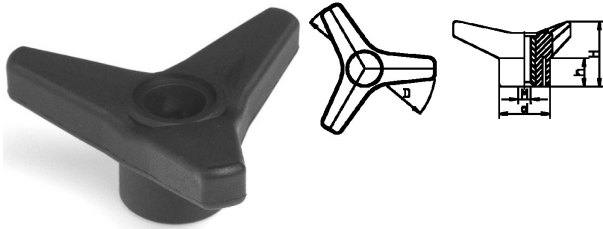

**003701. 3-PUNTSKNOP PA 30% GLV DOORLOPENDE BUS**

Artikelcode	D	d	H	h			
003701.045060002.000	45	16	21	10	M 6 DRL	MS	zwart
003701.045080002.000	45	16	21	10	M 8 DRL	MS	zwart
003701.045100002.000	45	16	21	10	M10 DRL	MS	zwart
003701.065080002.000	65	22	28	12	M 8 DRL	MS	zwart
003701.065100002.000	65	22	28	12	M10 DRL	MS	zwart
003701.065120002.000	65	22	28	12	M12 DRL	MS	zwart
003701.085080002.000	85	30	36	15	M 8 DRL	MS	zwart
003701.085100002.000	85	30	36	15	M10 DRL	MS	zwart
003701.085120002.000	85	30	36	15	M12 DRL	MS	zwart
003701.105100002.000	105	35	45	19	M10 DRL	MS	zwart
003701.105120002.000	105	35	45	19	M12 DRL	MS	zwart
003701.105140002.000	105	35	45	19	M14 DRL	MS	zwart
003701.125120002.000	125	42	53	22,5	M12 DRL	MS	zwart
003701.125160001.000	125	42	53	22,5	M16 DRL	ST	zwart
003701.125160002.000	125	42	53	22,5	M16 DRL	MS	zwart
003701.125180002.000	125	42	53	22,5	M18 DRL	MS	zwart