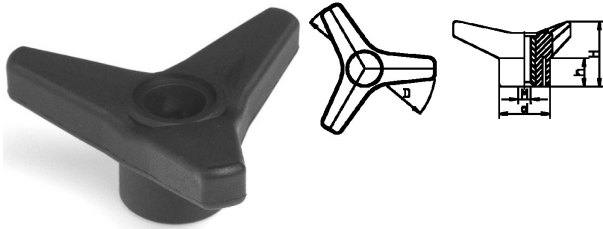

003701. 3-PUNTSKNOP PA 30% GLV DOORLOPENDE BUS

Artikelcode	D	d	H	h			
003701.045060002.000	45	16	21	10	M 6 DRL	MS	zwart
003701.045080002.000	45	16	21	10	M 8 DRL	MS	zwart
003701.045100002.000	45	16	21	10	M10 DRL	MS	zwart
003701.065080002.000	65	22	28	12	M 8 DRL	MS	zwart
003701.065100002.000	65	22	28	12	M10 DRL	MS	zwart
003701.065120002.000	65	22	28	12	M12 DRL	MS	zwart
003701.085080002.000	85	30	36	15	M 8 DRL	MS	zwart
003701.085100002.000	85	30	36	15	M10 DRL	MS	zwart
003701.085120002.000	85	30	36	15	M12 DRL	MS	zwart
003701.105100002.000	105	35	45	19	M10 DRL	MS	zwart
003701.105120002.000	105	35	45	19	M12 DRL	MS	zwart
003701.105140002.000	105	35	45	19	M14 DRL	MS	zwart
003701.125120002.000	125	42	53	22,5	M12 DRL	MS	zwart
003701.125160001.000	125	42	53	22,5	M16 DRL	ST	zwart
003701.125160002.000	125	42	53	22,5	M16 DRL	MS	zwart
003701.125180002.000	125	42	53	22,5	M18 DRL	MS	zwart