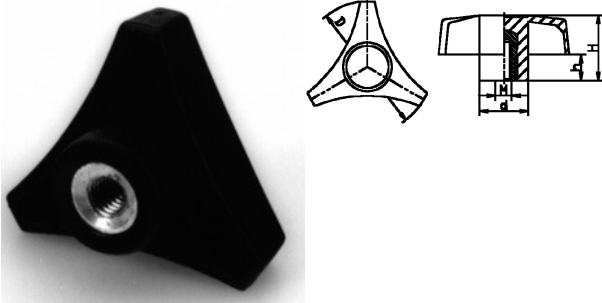

## 003710. 3-PUNTSKNOP PA

Artikelcode	D	d	H			Lengte	
003710.028050151.000	28	11	15	M 5		15	zwart
003710.028050201.000	28	11	15	M 5		20	zwart
003710.028060001.000	28	11	15	M 6	ST		zwart
003710.028060101.000	28	11	15	M 6		10	zwart
003710.028060151.000	28	11	15	M 6		15	zwart
003710.028060201.000	28	11	15	M 6		20	zwart
003710.040060001.000	40	15	20	M 6	ST		zwart
003710.040060151.000	40	15	20	M 6		15	zwart
003710.040060351.000	40	15	20	M 6		35	zwart
003710.040080001.000	40	15	20	M 8	ST		zwart
003710.040080151.000	40	15	20	M 8		15	zwart
003710.040080201.000	40	15	20	M 8		20	zwart
003710.040080251.000	40	15	20	M 8		25	zwart
003710.040080351.000	40	15	20	M 8		35	zwart
003710.050060351.000	50	17	25	M 6		35	zwart
003710.050080001.000	50	17	25	M 8	ST		zwart
003710.050080201.000	50	17	25	M 8		20	zwart
003710.050080251.000	50	17	25	M 8		25	zwart
003710.050080351.000	50	17	25	M 8		35	zwart
003710.050080401.000	50	17	25	M 8		40	zwart
003710.060080001.000	60	19	30	M 8	ST		zwart
003710.060080201.000	60	19	30	M 8		20	zwart
003710.060080301.000	60	19	30	M 8		30	zwart
003710.060080401.000	60	19	30	M 8		40	zwart
003710.060100201.000	60	19	30	M10		20	zwart

Artikelcode	D	d	H		Lengte	
003710.060100301.000	60	19	30	M10	30	zwart