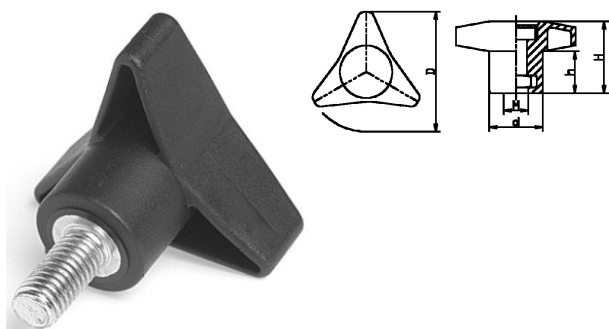

## 003750. 3-PUNTSKNOP PA

Artikelcode	D	d	H	h		Lengte	
003750.040060001.000	40	18	24	14	M 6	ST	zwart
003750.040060101.000	40	18	24	14	M 6	10	zwart
003750.040060201.000	40	18	24	14	M 6	20	zwart
003750.040060301.000	40	18	24	14	M 6	30	zwart
003750.040080001.000	40	18	24	14	M 8	ST	zwart
003750.040080101.000	40	18	24	14	M 8	10	zwart
003750.040080201.000	40	18	24	14	M 8	20	zwart
003750.040080301.000	40	18	24	14	M 8	30	zwart
003750.040080401.000	40	18	24	14	M 8	40	zwart
003750.050060001.000	50	20	32	18	M 6	ST	zwart
003750.050060101.000	50	20	32	18	M 6	10	zwart
003750.050060201.000	50	20	32	18	M 6	20	zwart
003750.050060301.000	50	20	32	18	M 6	30	zwart
003750.050080001.000	50	20	32	18	M 8	ST	zwart
003750.050080101.000	50	20	32	18	M 8	10	zwart
003750.050080201.000	50	20	32	18	M 8	20	zwart
003750.050080301.000	50	20	32	18	M 8	30	zwart
003750.050080401.000	50	20	32	18	M 8	40	zwart
003750.050100001.000	50	23	32	18	M10	ST	zwart
003750.050100201.000	50	20	32	18	M10	20	zwart
003750.050100301.000	50	20	32	18	M10	30	zwart
003750.050100401.000	50	20	32	18	M10	40	zwart
003750.063080001.000	63	20	40	17	M 8	ST	zwart
003750.063080201.000	63	20	40	18	M 8	20	zwart
003750.063080301.000	63	20	40	18	M 8	30	zwart

Artikelcode	D	d	H	h	Lengte		
003750.063080401.000	63	20	40	18	M 8	40	zwart
003750.063080601.000	63	20	40	18	M 8	60	zwart
003750.063080901.000	63	20	40	18	M 8	90	zwart
003750.063100001.000	63	25	40	17	M10	ST	zwart
003750.063100201.000	63	25	40	18	M10	20	zwart
003750.063100301.000	63	25	40	18	M10	30	zwart
003750.063100401.000	63	25	40	18	M10	40	zwart
003750.063120001.000	63	25	40	17	M12	ST	zwart
003750.063120201.000	63	25	40	18	M12	20	zwart
003750.063120301.000	63	25	40	18	M12	30	zwart
003750.063120401.000	63	25	40	18	M12	40	zwart